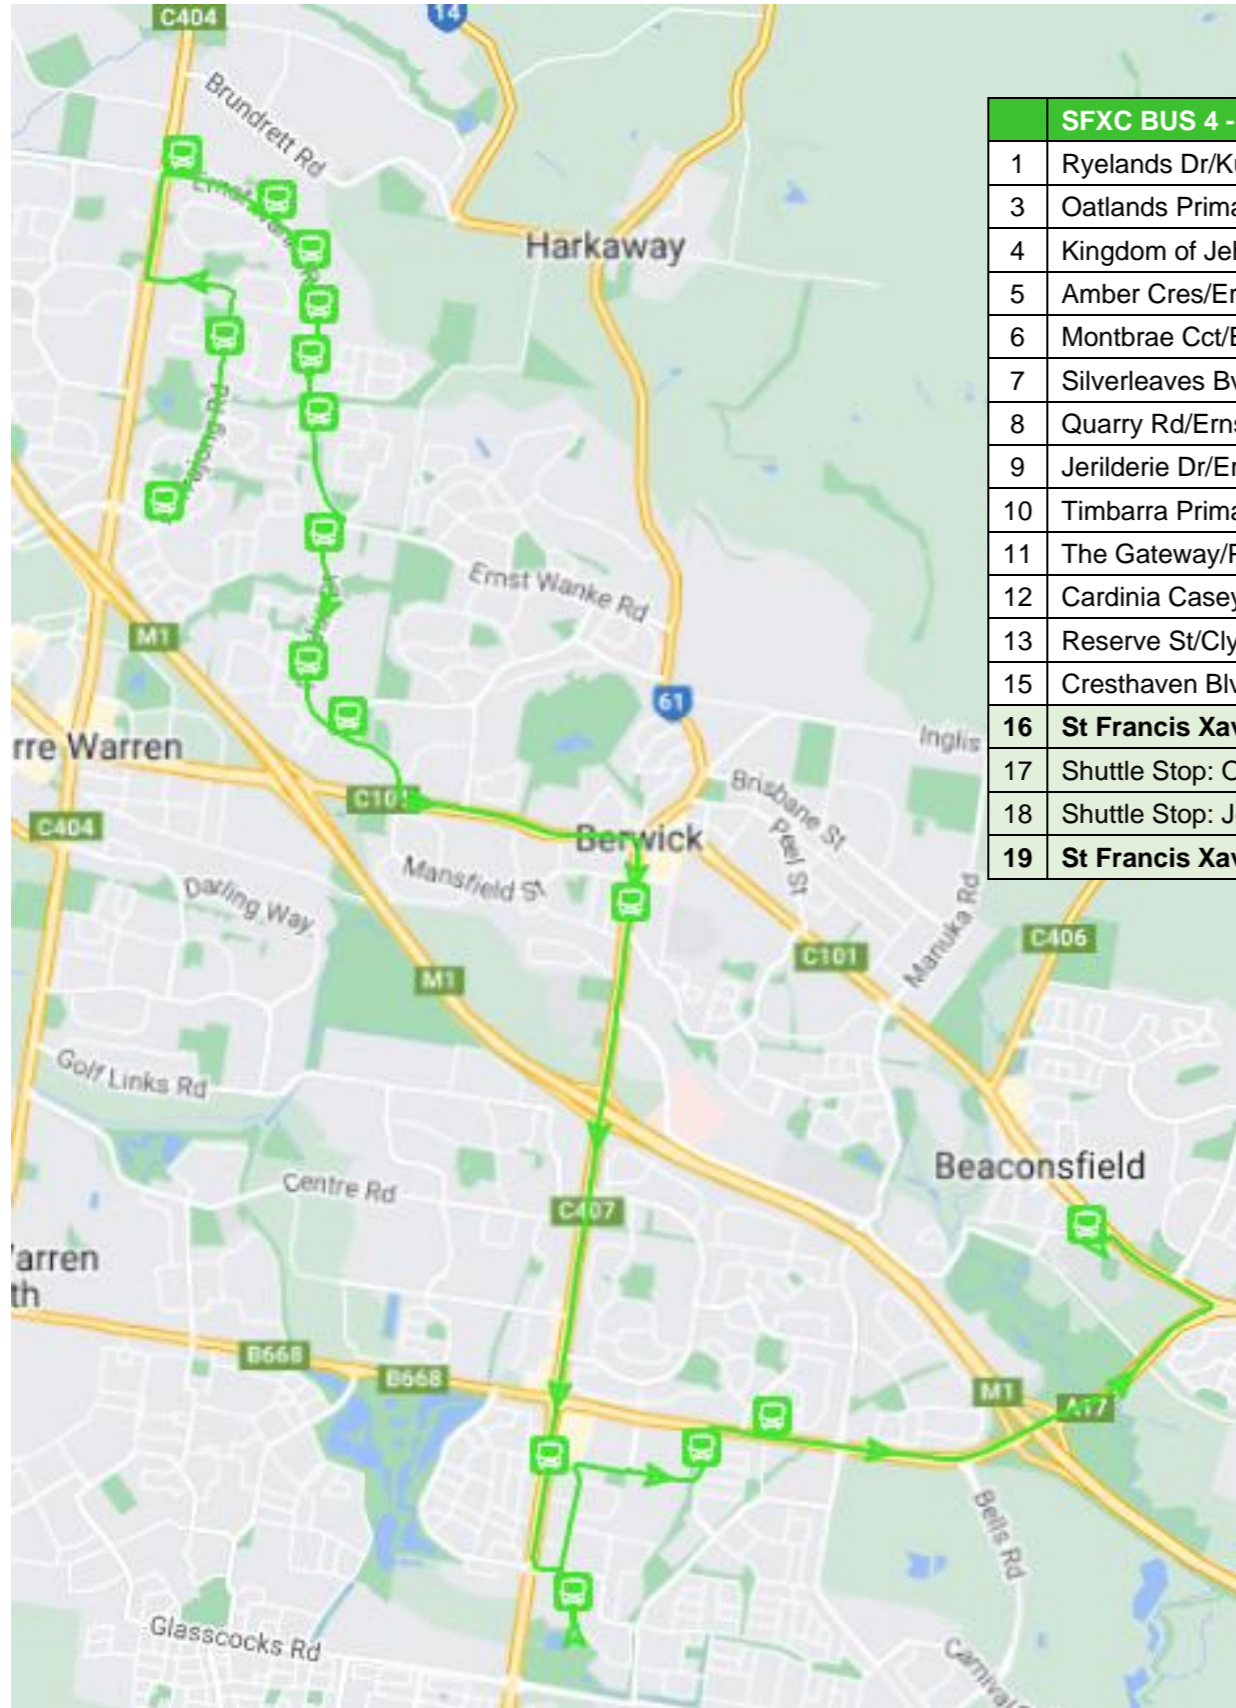

# Bus 4 / Shuttle 4

[AM Bus Routes](#) | [PM Bus Routes](#)

SFXC BUS 4 - AM			SFXC BUS 4 - PM		
1	Ryelands Dr/Kurrajong Rd (Narre Warren)	7:35 AM	1	<b>St Francis Xavier - Beaconsfield Campus</b>	<b>3:10 PM</b>
3	Oatlands Primary School/Kurrajong Rd (Narre Warren)	7:38 AM	2	Shuttle Stop: Bridgewater Blvd/O'Shea Rd (Berwick)	3:17 PM
4	Kingdom of Jehovah's Witnesses/Ernst Wanke Rd (Berwick)	7:46 AM	3	Shuttle Stop: Haverbrack Dr/Bridgewater Blvd (Berwick)	3:18 PM
5	Amber Cres/Ernst Wanke Rd (Berwick)	7:47 AM	4	<b>St Francis Xavier - Berwick Campus</b>	<b>3:25 PM</b>
6	Montbrae Cct/Ernst Wanke Rd (Berwick)	7:49 AM	5	Cresthaven Blvd/Clyde Rd (Berwick)	3:29 PM
7	Silverleaves Bvd/Ernst Wanke Rd (Berwick)	7:51 AM	7	Jane St/Clyde Rd	3:37 PM
8	Quarry Rd/Ernst Wanke Rd (Berwick)	7:51 AM	8	Argyle Ct/Parkhill Dr (Berwick)	3:41 PM
9	Jerilderie Dr/Ernst Wanke Rd (Berwick)	7:53 AM	9	The Gateway/Parkhill Dr (Berwick)	3:43 PM
10	Timbarra Primary School/Parkhill Dr (Berwick)	7:56 AM	10	Timbarra Primary School/Parkhill Dr (Berwick)	3:46 PM
11	The Gateway/Parkhill Dr (Berwick)	7:59 AM	11	Jerilderie Dr/Ernst Wanke Rd (Berwick)	3:49 PM
12	Cardinia Casey Community Health Service/Parkhill Dr (Berwick)	8:02 AM	12	Silverleaves Bvd/Ernst Wanke Rd (Berwick)	3:51 PM
13	Reserve St/Clyde Rd	8:06 AM	13	Quarry Rd/Ernst Wanke Rd (Berwick)	3:53 PM
15	Cresthaven Blvd/Clyde Rd (Berwick)	8:12 AM	14	Amber Cres/Ernst Wanke Rd (Berwick)	3:54 PM
16	<b>St Francis Xavier - Berwick Campus</b>	<b>8:20 AM</b>	15	Kingdom of Jehovah's Witnesses/Ernst Wanke Rd (Berwick)	3:56 PM
17	Shuttle Stop: O'Shea Rd/Bridgewater Blvd (Berwick)	8:27 AM	16	Oatlands Primary School/Kurrajong Rd (Narre Warren)	4:02 PM
18	Shuttle Stop: Jembecca Dr/O'Shea Rd (Berwick)	8:31 AM	18	Diosma Crt/Kurrajong Rd (Narre Warren)	4:06 PM
19	<b>St Francis Xavier - Beaconsfield Campus</b>	<b>8:40 AM</b>			